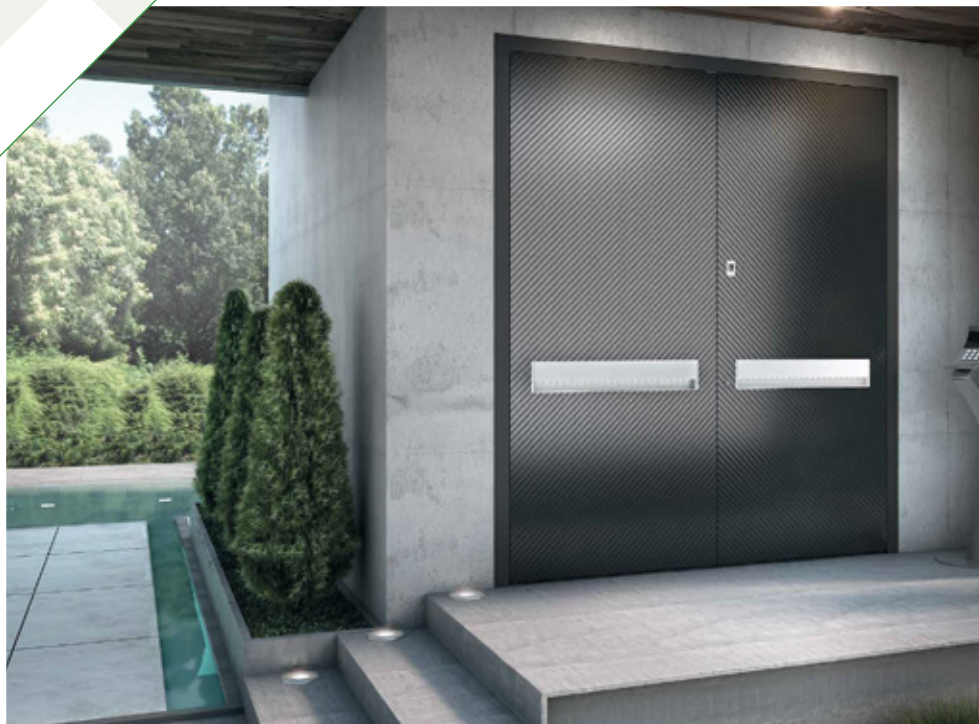

Pivot TÜREN

Unser Highlight – die ZEN PIVOT CARBON mit seitlicher Drehachse

Der Inbegriff der Eleganz

Die Haustür, die Ihren Objekten im Wohn- und Geschäftsimmobiliensbereich noch mehr Prestige und Eleganz verleiht. Es ist kein Zufall, dass Kohlenstofffaser als das „Neue Schwarz“ im modernen Design bezeichnet wird. Sein erstaunliches Stärke-zu-Gewicht-Verhältnis und die Einzigartigkeit seiner Textur machen es unersetzlich.

Der Schwenkmechanismus dieser Hochleistungstür stellt eine globale Neuheit dar, ganz zu schweigen davon, dass auf der gesamten Oberfläche der Tür Carbonfasern verwendet werden, was die ZEN PIVOT CARBON AIR weltweit einzigartig macht.

- » Bisherige Einschränkungen in Höhe und Breite sind mit dieser Tür beseitigt.
- » Bis zu 3 Meter hoch und 2 Meter breit wirken sie in der modernen Architektur repräsentativ und beeindruckend.
- » Ausgestattet mit Spitzentechnologie erreichen sie ein Höchstmaß an Sicherheit, Wärmedämmung und Funktionalität.

Pivot Entrée

ist die neuste Serie von INTERNO Türen für hochwertige Aluminium Eingangstüren.

- » Diese beeindruckende Eingangstür kombiniert einen einzigartigen Schwenkmechanismus mit sehr hohen Leistungen in Bezug auf Wärmedämmung, Luftdurchlässigkeit, Windlast und Einbruchschutz.
- » Dieses System ermöglicht eine Haustür der besonderen Art mit einer **imposanten Größe von bis zu 2 Metern Breite und 3 Metern Höhe.**
- » Pivot Entrée ist in verschiedenen Ausführungen mit Aluminium-, Glas- oder Inox-Deko-Elementen erhältlich und ist die ideale Wahl für alle, die Eleganz, Design und hervorragende Leistung suchen.
- » Bestimmen sie ihren Wunsch, geben sie ihrer Umgebung eine Farbe.
- » Drücken Sie sich kreativ aus und genießen Sie die Harmonie schlichter Konturen, indem Sie zwischen einer Vielzahl von Eloxal- sowie Pulverbeschichtungs-Farben auswählen